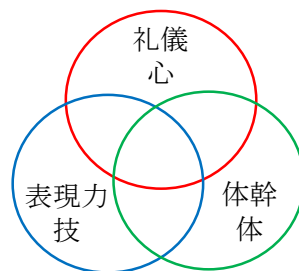

【概要】

演劇人として日本舞踊の「演劇形態」を学ぶためのワークショップです。

日本舞踊の振付や 舞台機構における演出効果を学び 日本舞踊の動き(所作)を使った肉体訓練を主に行います。

受講した方からは 養成所や劇団などで行っている「日本舞踊の稽古」をより理解できるようになったとのお声を頂いております。

「日本の**礼儀(心)**」「豊かな**表現力(技)**」「しっかりとした**体幹(体)**」を学び 正しい姿勢で呼吸を整えることで 心身共に演劇人としてのスキルアップも計ります。

【講師】

藤間流勘右衛門派(ふじまりゅうかんえもんは)
師範 藤間 仁風(ふじま じんおう)

【略歴】

1973年2月21日 生まれ 41歳

幼少より日本舞踊を初め 3歳で初舞台

後に名取・師範となり プロの実演家として 国内外の公演に出演しながら 普及活動も積極的に行う

故五世野村万之丞氏主催 演劇塾「わざおぎ塾」で演劇を学び 日本舞踊を演劇として捉え 以後演劇人向けの稽古やワークショップを開催している

また男性日本舞踊家集団【弧の会】同人として全国各地で公演もしている